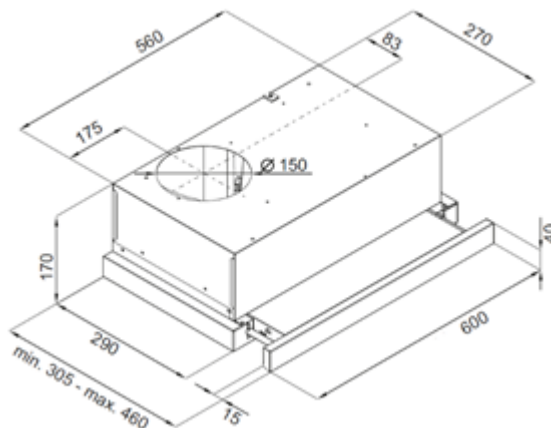

EVIDO SLIMLUX 60X teleszkópos páraelszívó

szállítói cikkszám: CHT6SX.4

Vámtarifa szám: 84146000

EAN-kód: 5999561054599

A kép illusztráció!

Jellemzők:

- 60 cm széles
- festett szürke ház
- inox előlap és keret
- kivezetéses vagy belső keringetéses üzemmódban használható (belső keringetés esetén aktív szén-szűrő szükséges, mely nem alaptartozéka a készüléknek)

Felszereltség:

- 2 fokozatú billenőkapcsoló
- 2 db alumínium zsírszűrő
- 1 motor
- 2 x 3 W LED izzó

Műszaki adatok:

- légszállítás (IEC): 280-400 m³/h
- zajszint: 59-67 dB
- Csatlakozó csomák átmérője: 150 mm
- C energiasztály
- Motor teljesítmény: 120W
- Összteljesítmény: 126 W
- Feszültség, frekvencia: 220 – 240V ~ 50 Hz
- Tápkábel hossza: 130 cm

Méret:

- termék külső mérete (Sz x Mé x Ma)
600 x 290 x 170 mm
- termék csomagolási méret (Sz x Mé x Ma)
655 x 355 x 210 mm

Súly:

- Nettó súly: 8 kg
- Bruttó súly: 10 kg

Egyéb információ:

- belső keringetés esetén Evido 105485 cikkszámú (EAN: 5999561054858) aktív szén-szűrő szükséges a használathoz