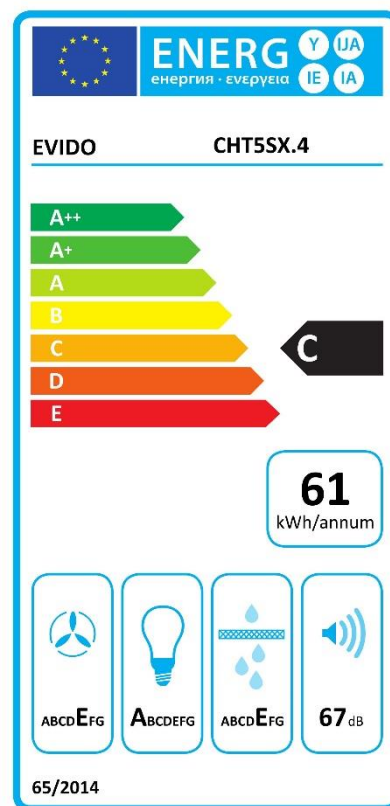

EVIDO SLIMLUX 50X teleszkópos páraelszívó

szállítói cikkszám: CHT5SX.4

Vámtarifa szám: 84146000

EAN-kód: 5999561054582

A kép illusztráció!

Jellemzők:

- 50 cm széles
- festett szürke ház
- inox előlap és keret
- kivezetéses vagy belső keringetéses üzemmódban használható (belső keringetés esetén aktívszén-szűrő szükséges, mely nem alaptartozéka a készüléknek)

Felszereltség:

- 2 fokozatú billenőkapcsoló
- 2 db alumínium zsírszűrő
- 1 motor
- 2 x 3 W LED izzó

Műszaki adatok:

- légszállítás (IEC): 280-400 m³/h
- zajszint: 59-67 dB
- Csatlakozó csomák átmérője: 150 mm
- C energiasztály
- Motor teljesítmény: 120 W
- Összteljesítmény: 126 W
- Frekvencia: 220 – 240V ~ 50 Hz
- Tápkábel hossza: 140 cm

Méret:

- termék külső mérete (Sz x Mé x Ma) 500 x 290 x 170 mm
- termék csomagolási méret (Sz x Mé x Ma) 555 x 355 x 210 mm

Súly:

- Nettó súly: 7 kg
- Bruttó súly: 9 kg

Egyéb információ:

- belső keringetés esetén a 105485 cikkszámú (EAN: 5999561054858) aktívszén-szűrő szükséges a használathoz