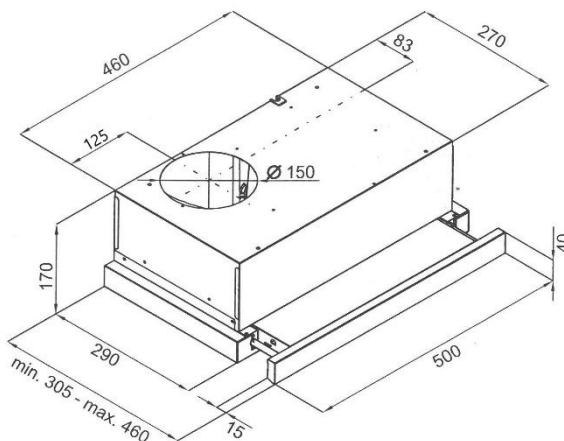

EVIDO SLIMLUX 50X teleszkópos páraelszívó

szállítói cikkszám: CHT5SX.4

Vámtarifa szám: 84146000

EAN-kód: 5999561054582

A kép illusztráció!

Jellemzők:

- 50 cm széles
- festett szürke ház
- inox előlap és keret
- kivezetéses vagy belső keringetéses üzemmódban használható (belső keringetés esetén aktívszén-szűrő szükséges, mely nem alaptartozéka a készüléknek)

Felszereltség:

- 2 fokozatú billenőkapcsoló
- 2 db alumínium zsírszűrő
- 1 motor
- 2 x 3 W LED izzó

Műszaki adatok:

- légszállítás (IEC): 280-400 m³/h
- zajszint: 59-67 dB
- Csatlakozó csomák átmérője: 150 mm
- C energiasztály
- Motor teljesítmény: 120 W
- Összteljesítmény: 126 W
- Frekvencia: 220 – 240V ~ 50 Hz
- Tápkábel hossza: 140 cm

Méret:

- termék külső mérete (Sz x Mé x Ma) 500 x 290 x 170 mm
- termék csomagolási méret (Sz x Mé x Ma) 555 x 355 x 210 mm

Súly:

- Nettó súly: 7 kg
- Bruttó súly: 9 kg

Egyéb információ:

- belső keringetés esetén a 105485 cikkszámú (EAN: 5999561054858) aktívszén-szűrő szükséges a használathoz